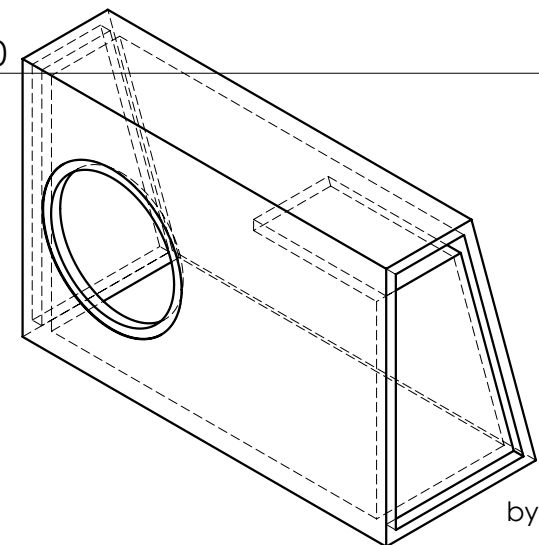

Płyta wiórowa 18mm:
 680 x 475 1szt
 680 x 450 1szt
 680 x 245 1szt
 680 x 130 1szt
 413 x 240 2szt
 145 x 230 1szt
 300 x 300 1szt

46 litrów 35Hz

by Pawel S.