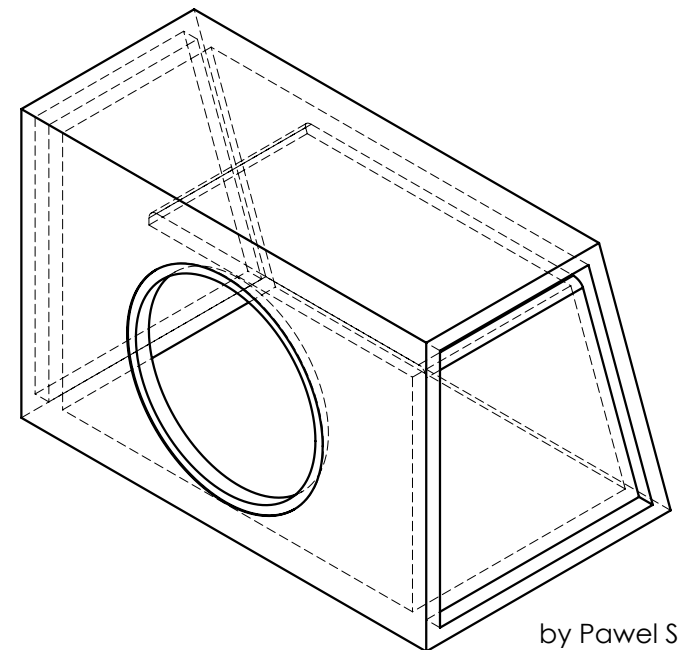

wymiary płyt 18mm grubości:

530x350 - front

530x370 - tył

530x284 - dol

530x195 - góra

313x480 - boki (przeciąć na pół pod kątem)

208x345 - tunel (strojenie ok 35Hz)

530x30 2szt - listwa dystansowa do tunelu

30 litrow b-r ~35Hz

by Pawel S.