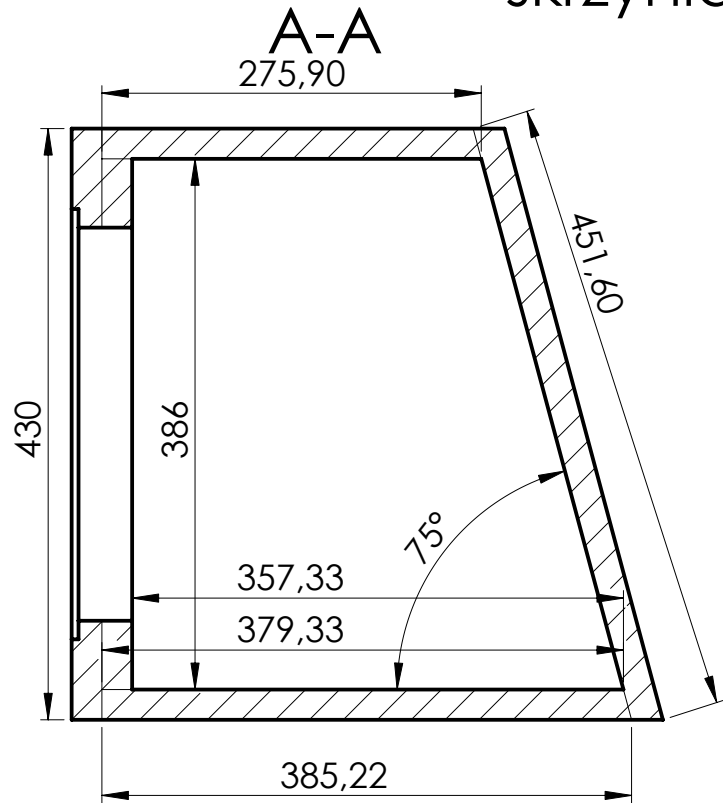

skrzynia 2x12" 105 litrów b-r ok 38Hz

wymiary płyt 22mm:

950x430 przód

950x276 góra

950x455 tył

950x386 dół

380x385 4szt boki + wzmocnienia

404x385 2szt wzmocnienie frontu

240x385 2szt b-r

by Paweł S.