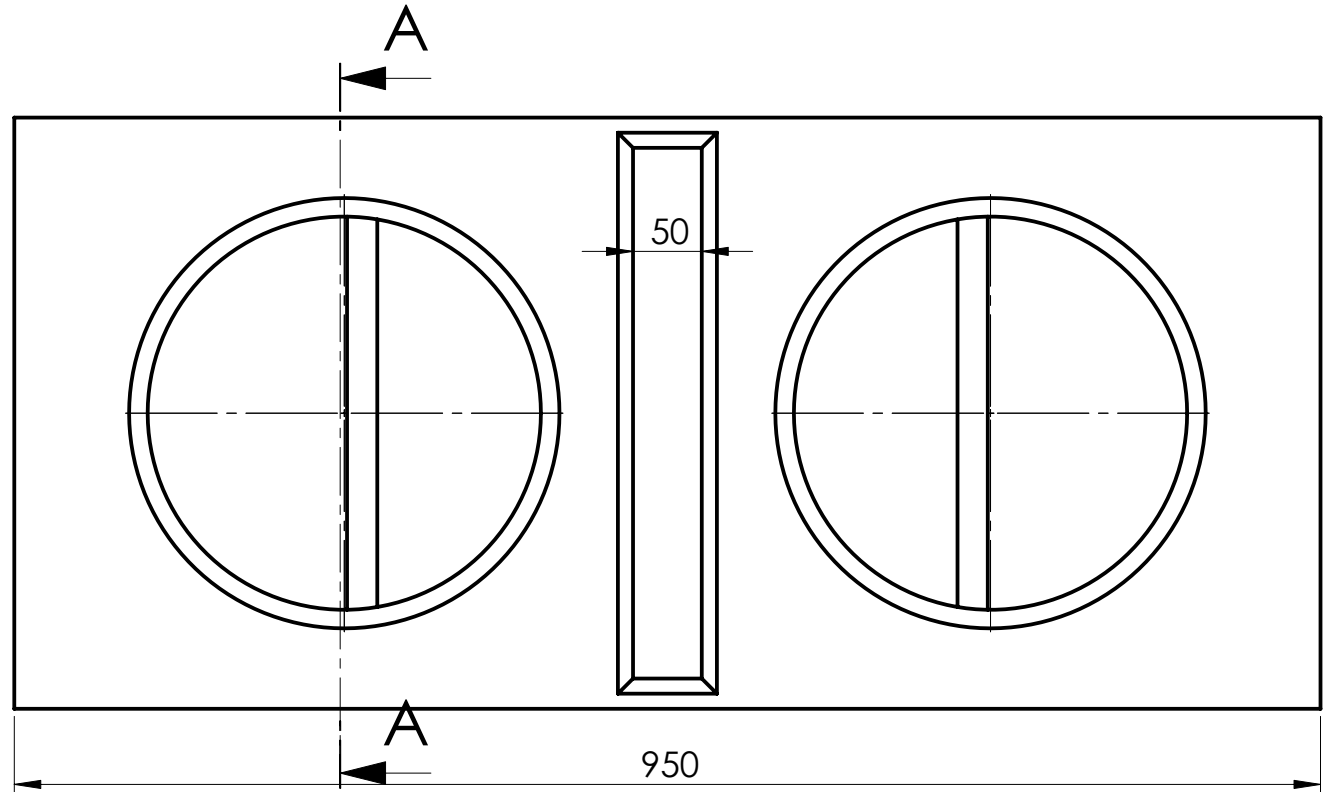

skrzynia 2x12" 105 litrów b-r ok 38Hz

wymiary płyt 22mm:

950x430 przód

950x276 góra

950x455 tył

950x386 dół

380x385 4szt boki + wzmocnienia

404x385 2szt wzmocnienie frontu

240x385 2szt b-r

by Paweł S.