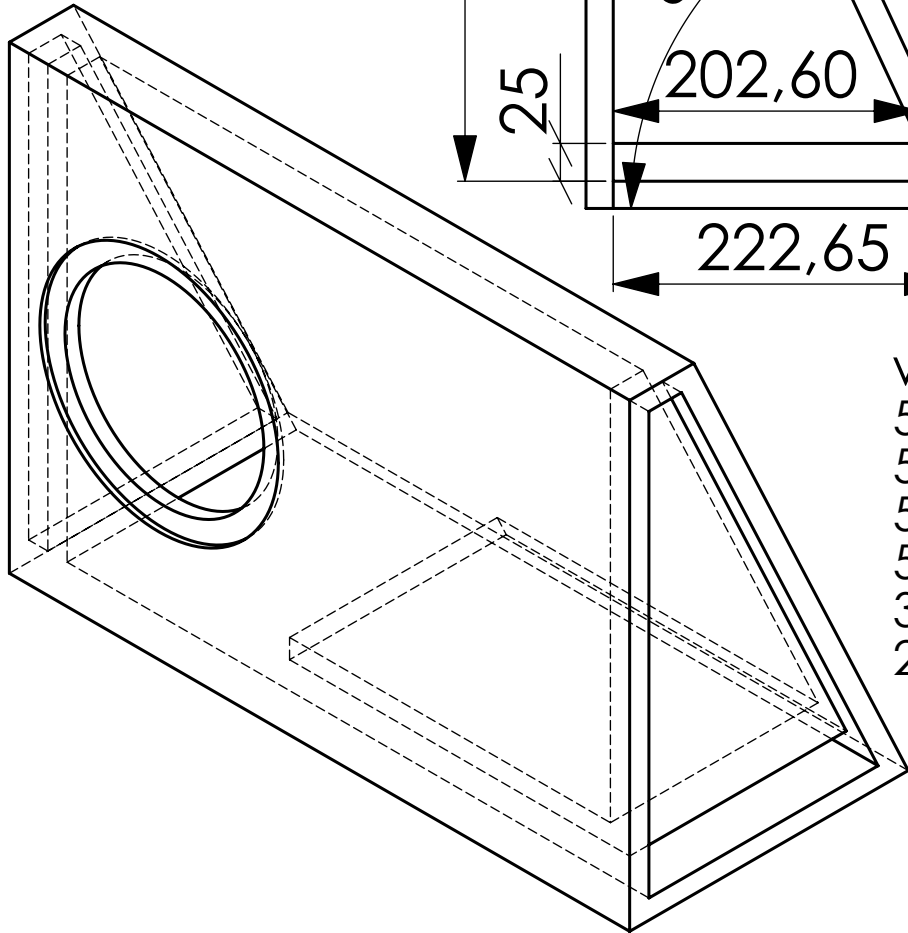

# 30,53 Płaski SUB 20 litrów

wymiary płyt (18mm):  
580x430 front  
580x490 tył  
580x225 dół  
580x35 góra  
394x260 boki (przeciac na 2)  
205x300 tunel b-r (dla 45Hz)