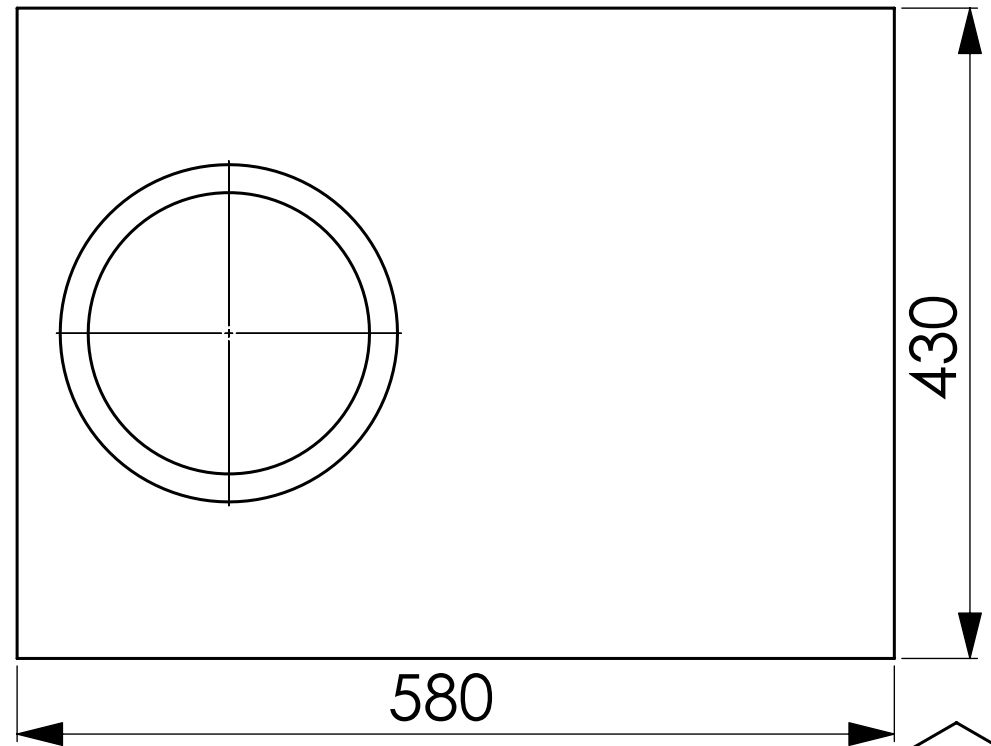

# 30,53 Płaski SUB 20 litrów

wymiary płyt (18mm):  
580x430 front  
580x490 tył  
580x225 dół  
580x35 góra  
394x260 boki (przeciac na 2)  
205x300 tunel b-r (dla 45Hz)