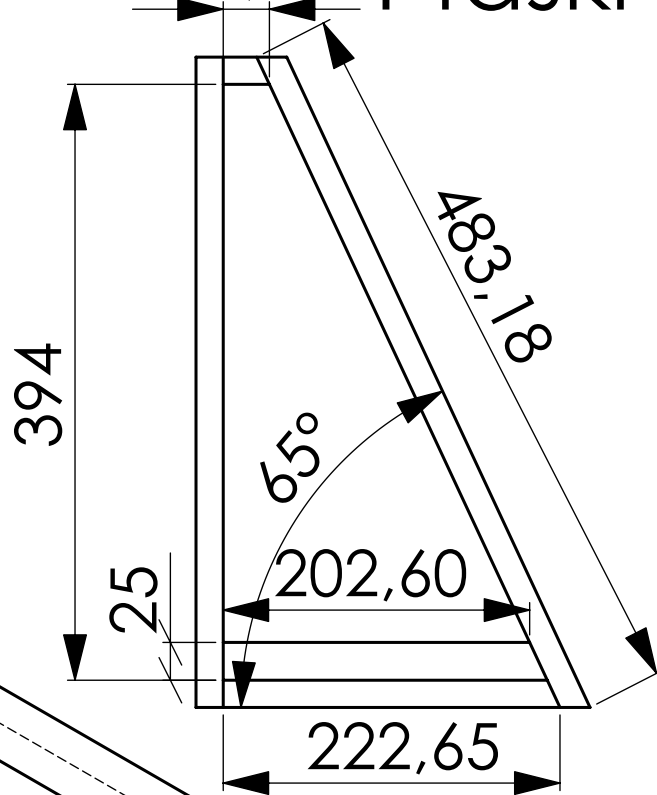

# 30,53 Płaski SUB 20 litrów

wymiary płyt (18mm):  
580x430 front  
580x490 tył  
580x225 dół  
580x35 góra  
394x260 boki (przeciac na 2)  
205x300 tunel b-r (dla 45Hz)